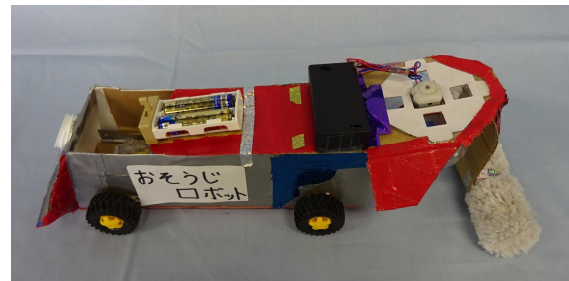

マツダ賞
「おそうじロボット mamatasukaru」
尾道市立土堂小学校
第5学年の作品