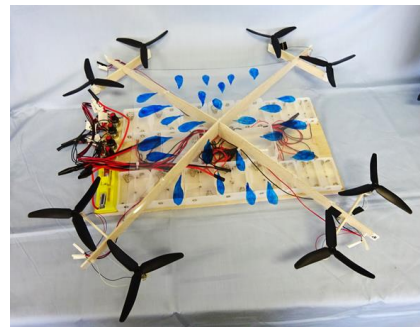

平成30年度広島県児童生徒発明くふう展 モビコン特別賞作品一覧

グランプリ
「ハイスピード人形力車」
呉市立広小学校
第5学年の作品

準グランプリ
「水族館の人気者」
呉市立安登小学校
第5学年の作品

エネルギー賞
「みんなで同時に扇風機」
広島学院中学校
第1学年の作品

クマヒラ賞
「モーターで動く貯金箱観覧車」
東広島市立寺西小学校
第4学年の作品

コベルコ建機賞
「進め進めカプセル」
広島市立翠町小学校
第3学年の作品

サタケ賞
「全自動らくらく粉ふるい機」
東広島市立西条小学校
第6学年の作品

ジェイ・エム・エス賞
「楽心がめくれる面台」
広島市立三和中学校
第3学年の作品

新川電機賞
「空飛ぶドローン傘」
東広島市立郷田小学校
第6学年の作品

中国電機製造賞
「寝落ち対応自動しおり・消灯機能付き読書灯」
広島大学附属福山中学校
第2学年の作品

中電工賞
「夢のサーカス」
広島市立熾町小学校
第4学年の作品

戸田工業賞
「なんでも常温機」
広島大学附属福山中学校
第1学年の作品

西川ゴム工業賞
「るす番してもだいじょうぶだニャー」
庄原市立東城小学校
第6学年の作品

マツダ賞
「おそうじロボット mamatasukaru」
尾道市立土堂小学校
第5学年の作品

丸善製菓賞
「ミニトマト分別機」
東広島市立西条小学校
第5学年の作品

未来のエジソン賞
「電源いらす! ハドッパぶんぶんせん風機」
なぎさ公園小学校
第4学年の作品