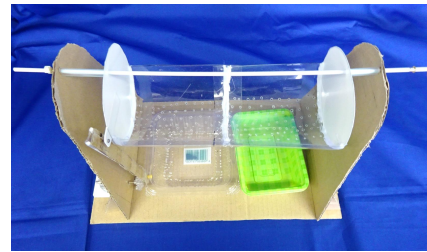

平成30年度広島県児童生徒発明くふう展 モビコン特別賞作品一覧

グランプリ
「ハイスピード人形力車」
呉市立広小学校
第5学年の作品

準グランプリ
「水族館の人気者」
呉市立安登小学校
第5学年の作品

エネルギー賞
「みんなで同時に扇風機」
広島学院中学校
第1学年の作品

クマヒラ賞
「モーターで動く貯金箱観覧車」
東広島市立寺西小学校
第4学年の作品

コベルコ建機賞
「進め進めカプセル」
広島市立翠町小学校
第3学年の作品

サタケ賞
「全自動らくらく粉ふるい機」
東広島市立西条小学校
第6学年の作品

ジェイ・エム・エス賞
「楽心がめくれる面台」
広島市立三和中学校
第3学年の作品

新川電機賞
「空飛ぶドローン傘」
東広島市立郷田小学校
第6学年の作品

中国電機製造賞
「寝落ち対応自動しおり・消灯機能付き読書灯」
広島大学附属福山中学校
第2学年の作品

中電工賞
「夢のサーカス」
広島市立熾町小学校
第4学年の作品

戸田工業賞
「なんでも常温機」
広島大学附属福山中学校
第1学年の作品