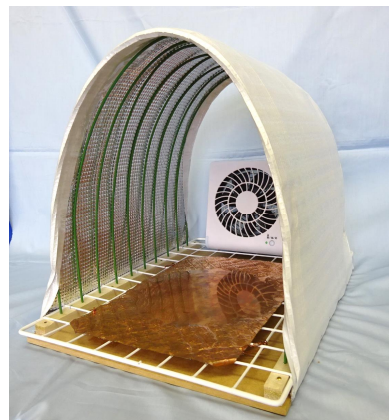

平成30年度広島県児童生徒発明くふう展 モビコン特別賞作品一覧

グランプリ
「ハイスピード人形力車」
呉市立広小学校
第5学年の作品

準グランプリ
「水族館の人気者」
呉市立安登小学校
第5学年の作品

エネルギー賞
「みんなで同時に扇風機」
広島学院中学校
第1学年の作品

クマヒラ賞
「モーターで動く貯金箱観覧車」
東広島市立寺西小学校
第4学年の作品

コベルコ建機賞
「進め進めカプセル」
広島市立翠町小学校
第3学年の作品

サタケ賞
「全自動らくらく粉ふるい機」
東広島市立西条小学校
第6学年の作品

ジェイ・エム・エス賞
「楽心がめくれる面台」
広島市立三和中学校
第3学年の作品

新川電機賞
「空飛ぶドローン傘」
東広島市立郷田小学校
第6学年の作品

中国電機製造賞
「寝落ち対応自動しおり・消灯機能付き読書灯」
広島大学附属福山中学校
第2学年の作品

中電工賞
「夢のサーカス」
広島市立熾町小学校
第4学年の作品

戸田工業賞
「なんでも常温機」
広島大学附属福山中学校
第1学年の作品