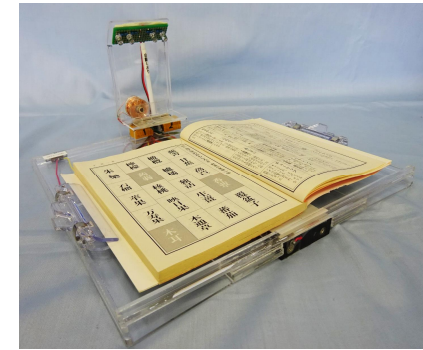

平成30年度広島県児童生徒発明くふう展 モビコン特別賞作品一覧

グランプリ
「ハイスピード人形力車」
呉市立広小学校
第5学年の作品

準グランプリ
「水族館の人気者」
呉市立安登小学校
第5学年の作品

エネルギー賞
「みんなで同時に扇風機」
広島学院中学校
第1学年の作品

クマヒラ賞
「モーターで動く貯金箱観覧車」
東広島市立寺西小学校
第4学年の作品

コベルコ建機賞
「進め進めカプセル」
広島市立翠町小学校
第3学年の作品

サタケ賞
「全自動らくらく粉ふるい機」
東広島市立西条小学校
第6学年の作品

ジェイ・エム・エス賞
「楽心がめくれる面台」
広島市立三和中学校
第3学年の作品

新川電機賞
「空飛ぶドローン傘」
東広島市立郷田小学校
第6学年の作品

中国電機製造賞
「寝落ち対応自動しおり・消灯機能付き読書灯」
広島大学附属福山中学校
第2学年の作品

中電工賞
「夢のサーカス」
広島市立熾町小学校
第4学年の作品

戸田工業賞
「なんでも常温機」
広島大学附属福山中学校
第1学年の作品